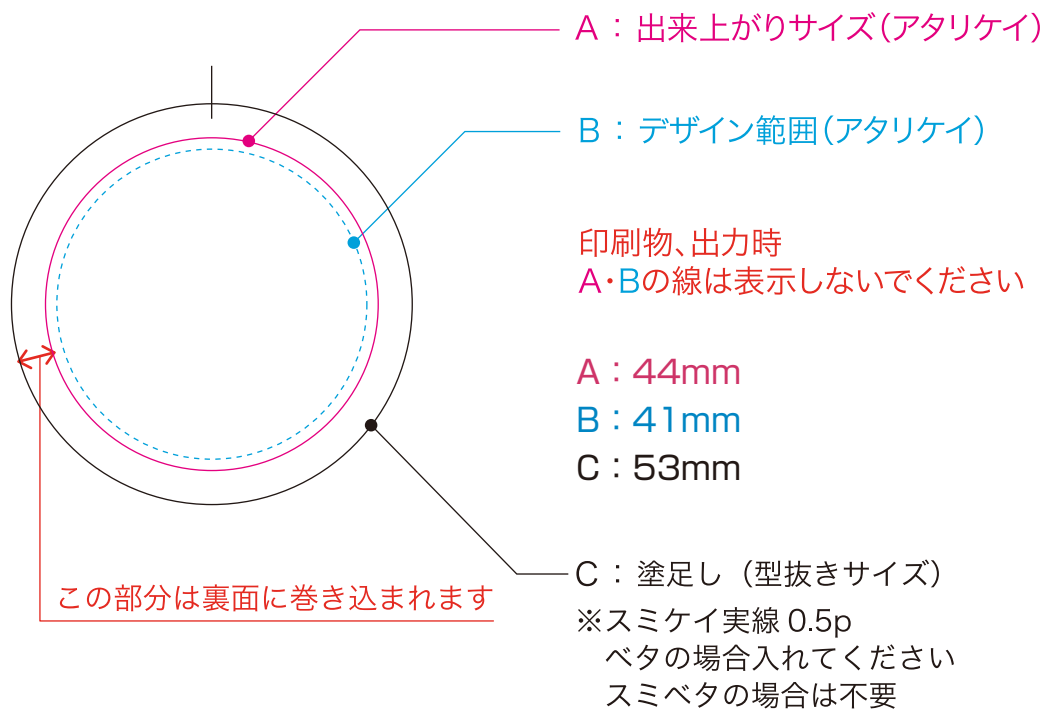

# A-44mm データ作成用テンプレート

出来上り