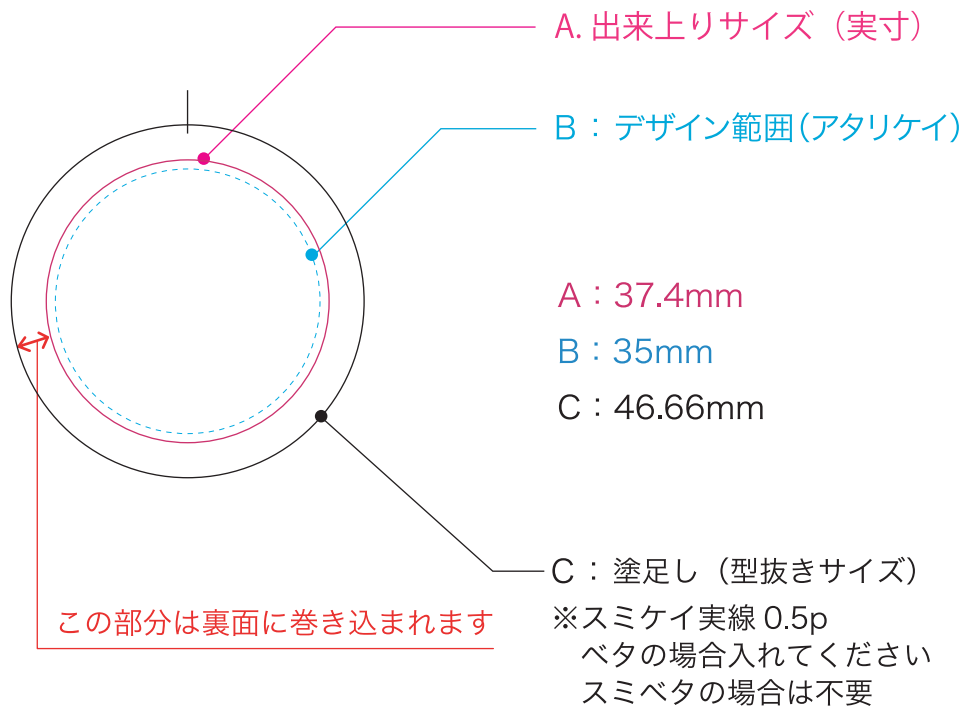

A-38mm データ作成用テンプレート

※実寸サイズと名称が異なります

コート紙 110kg

印刷物、出力時
A・Bの線は表示しないでください

出来上り