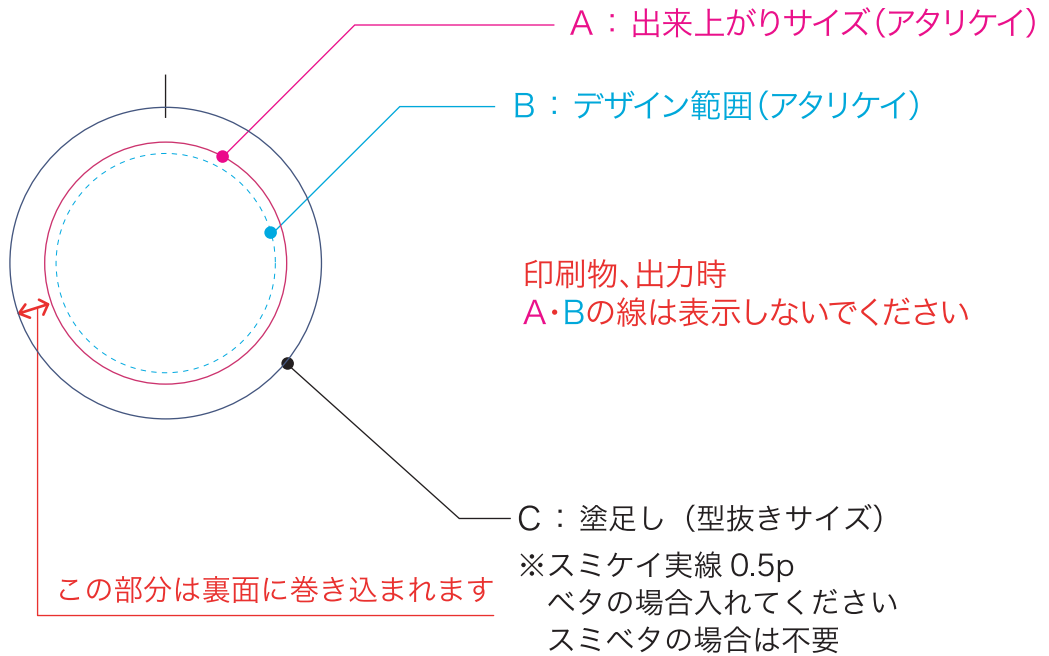

A-32mm データ作成用テンプレート

コート紙 110kg

A : 32mm

B : 29mm

C : 41.2mm

出来上り