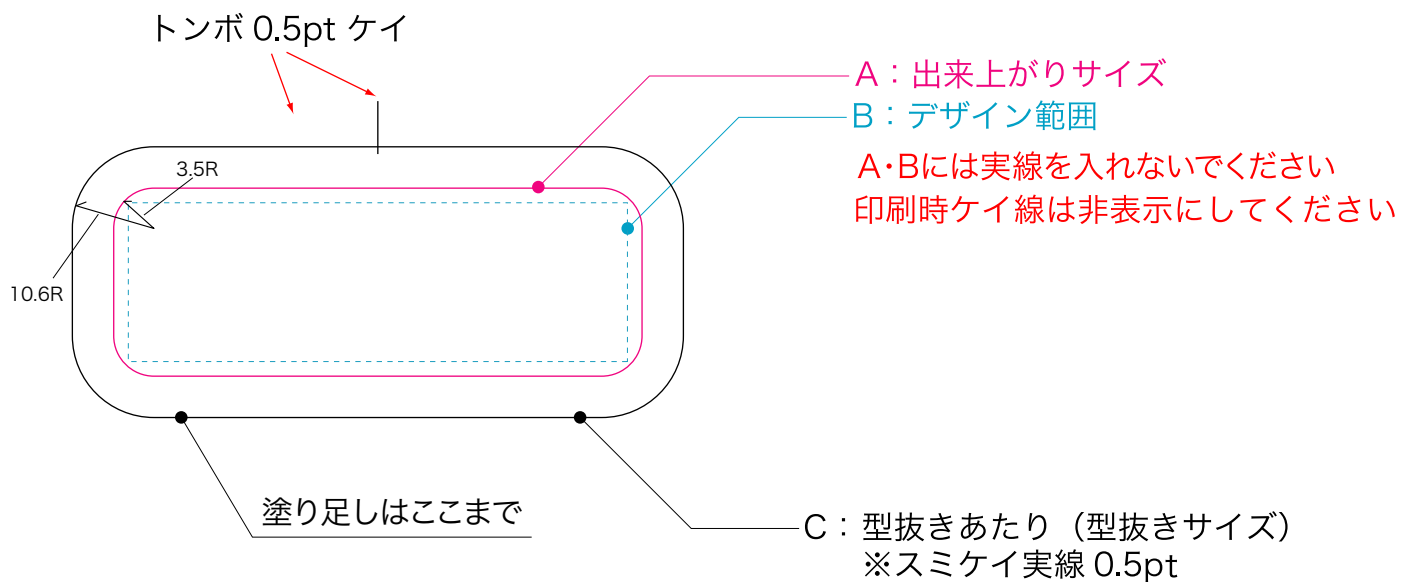

25mm×70mm（長方形）データ作成テンプレート

オフセット印刷用、プリンター出力

コート紙 135kg

※実寸サイズと名称が異なります

A: 25mm×70mm

B: 21mm×66mm

C: 35.8mm×80.8mm

この部分は裏面に
巻き込まれます