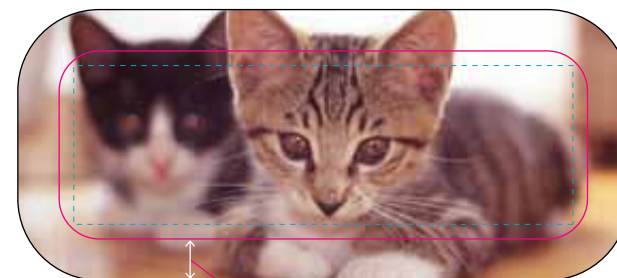

25mm×70mm（長方形）データ作成テンプレート

オフセット印刷用、プリンター出力

コート紙 135kg

※実寸サイズと名称が異なります

A: 25mm×70mm

B: 21mm×66mm

C: 35.8mm×80.8mm

この部分は裏面に
巻き込まれます