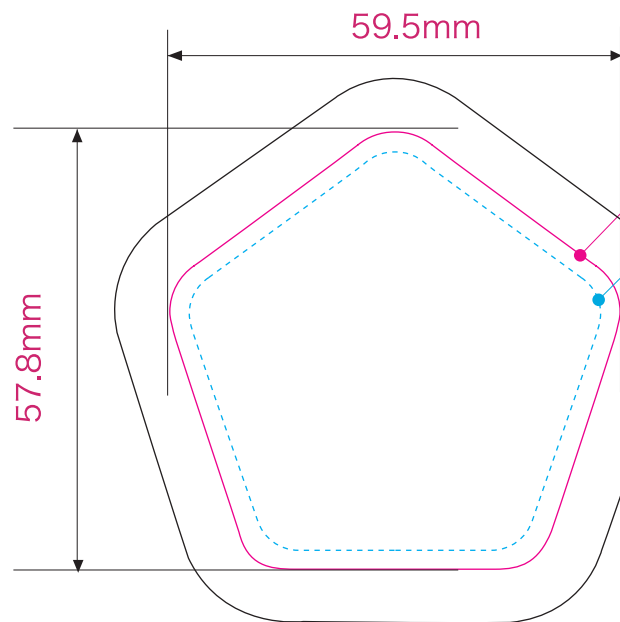

コート紙 135kg

A : 出来上がりサイズ(アタリケイ) 59.5mm × 57.8mm

B : デザイン範囲(アタリケイ) 54.3mm × 52.6mm

印刷物、出力時

A・Bの線は表示しないでください

C : 塗足し (型抜きサイズ) 74.1mm × 72mm

※スミケイ実線 0.5p

ベタの場合でも入れてください

この部分は裏面に巻き込まれます

出来上がり