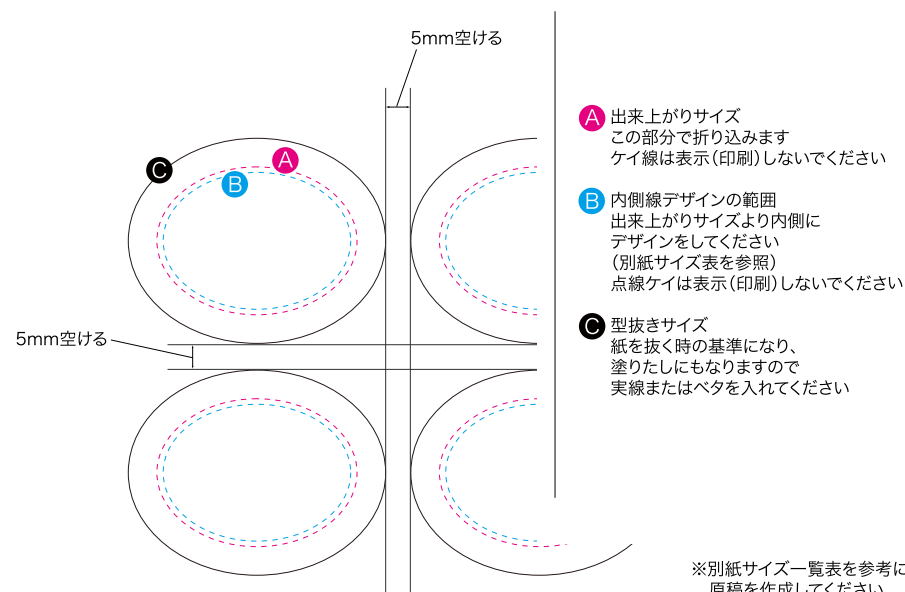

# 楕円（小）データ作成用テンプレート

コート紙 135kg

A : 30×40mm

B : 27×37mm

C : 40.5×50.8mm

この部分は裏面に巻き込まれます

出来上り

必ず！

## 面付け方法

※別紙サイズ一覧表を参考に  
原稿を作成してください