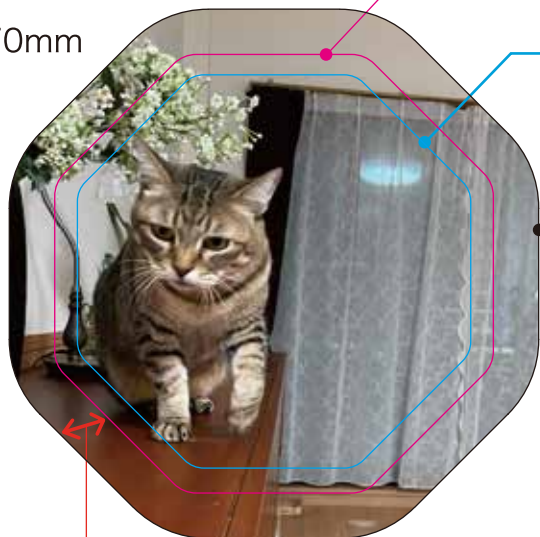

八角形 データ作成用テンプレート

コート紙 135kg

A : 58x58mm

B : 52x52mm

C : 70x70mm

A. 出来上りサイズ (実寸)

B : デザイン範囲 (アタリケイ)

C : 塗足し (型抜きサイズ)

※スミケイ実線 0.5p
ベタの場合入れてください
スミベタの場合は不要

この部分は裏面に巻き込まれます

出来上り

必ず!

印刷紙をご支給されるお客様はこちらをご確認ください

印刷入稿用データ作成

面付け方法

※別紙サイズ一覧表を参考に
原稿を作成してください