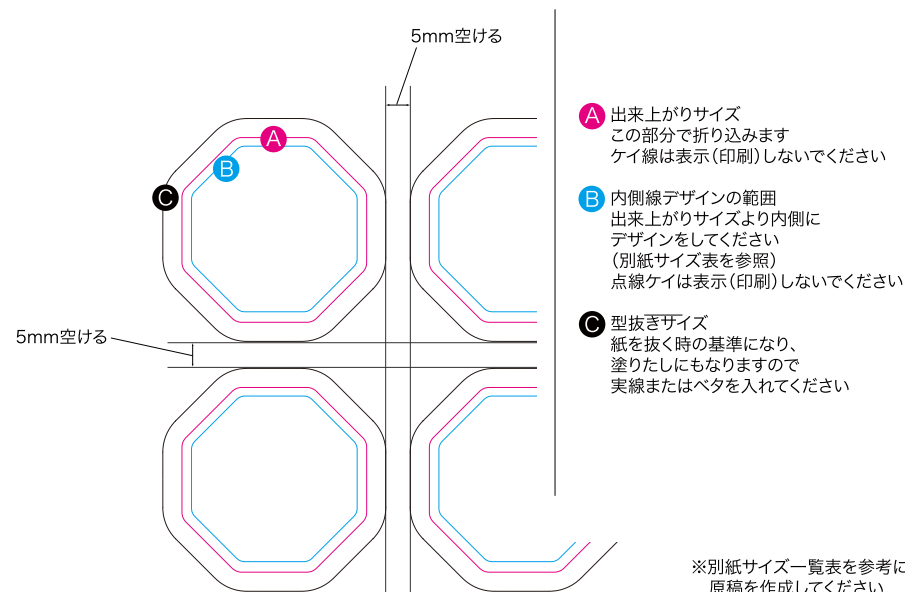

八角形 データ作成用テンプレート

コート紙 135kg

A : 58x58mm

B : 52x52mm

C : 70x70mm

A. 出来上りサイズ (実寸)

B : デザイン範囲 (アタリケイ)

C : 塗足し (型抜きサイズ)

※スミケイ実線 0.5p
ベタの場合入れてください
スミベタの場合は不要

この部分は裏面に巻き込まれます

出来上り

必ず!

印刷紙をご支給されるお客様はこちらをご確認ください

印刷入稿用データ作成

面付け方法

※別紙サイズ一覧表を参考に
原稿を作成してください