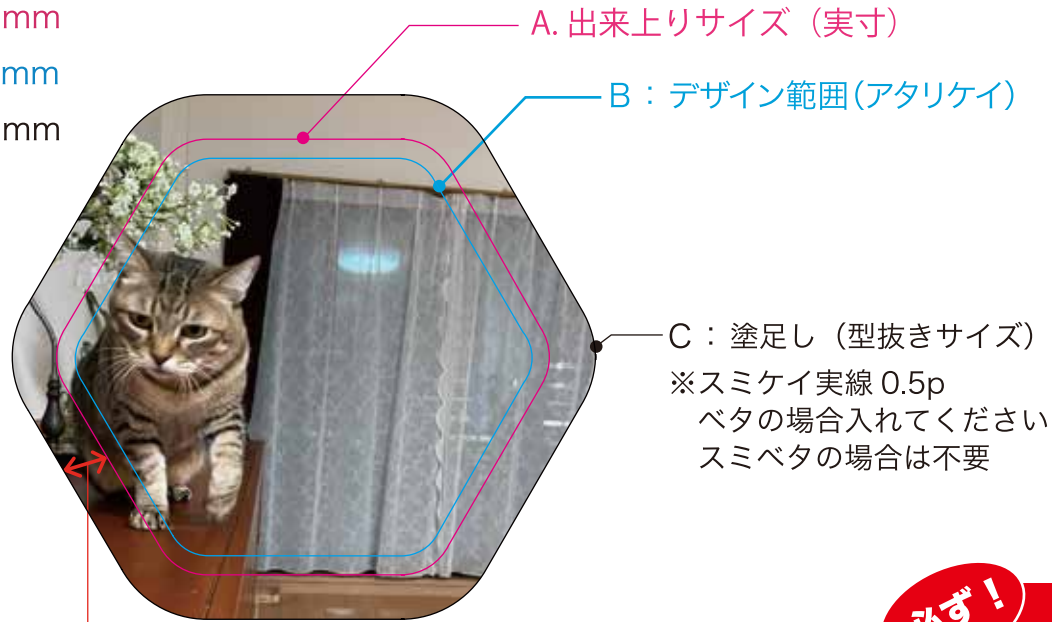

# 六角形 データ作成用テンプレート

コート紙 135kg

A : 65×58mm

B : 60×53mm

C : 78×69mm

A. 出来上りサイズ (実寸)

B : デザイン範囲(アタリケイ)

C : 塗足し (型抜きサイズ)

※スミケイ実線 0.5p  
ベタの場合入れてください  
スミベタの場合は不要

この部分は裏面に巻き込まれます

出来上り

必ず!

印刷紙をご支給されるお客様はこちらをご確認ください