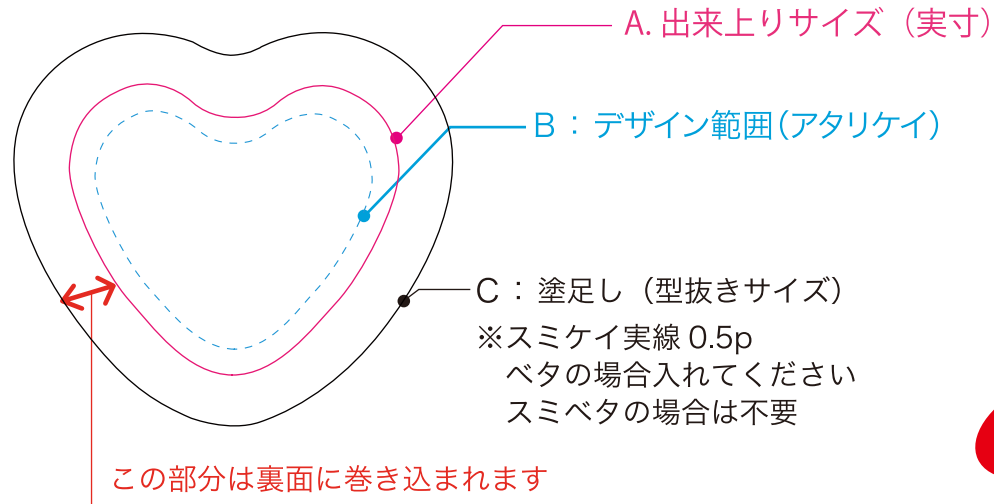

ハート（小）データ作成用テンプレート

コート紙 135kg

A : 38.6×43.5mm

B : 31.6×36.6mm

C : 52×58mm

出来上り

必ず！

印刷紙をご支給されるお客様はこちらをご確認ください