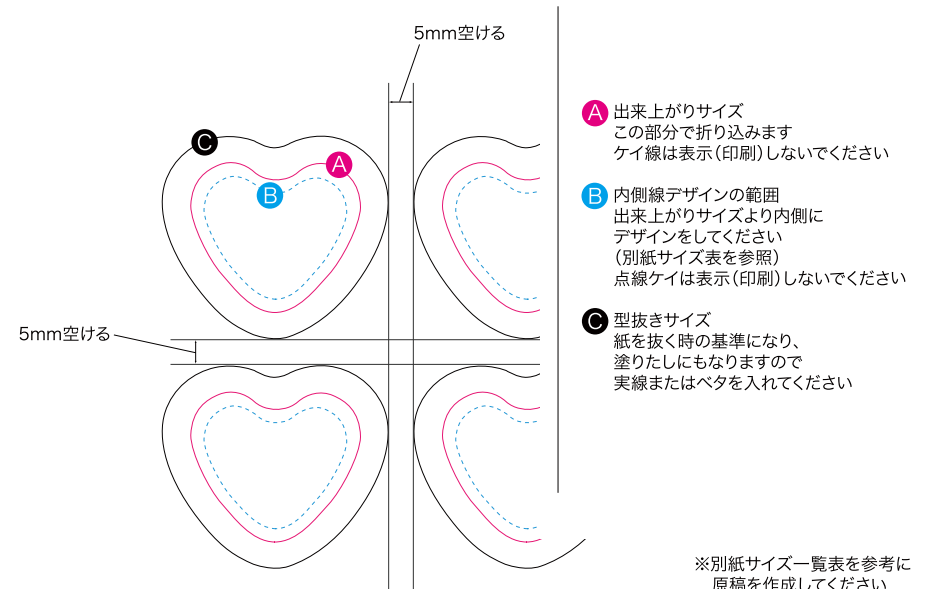

ハート（小）データ作成用テンプレート

コート紙 135kg

A : 38.6×43.5mm

B : 31.6×36.6mm

C : 52×58mm

出来上り

必ず！

印刷紙をご支給されるお客様はこちらをご確認ください

印刷入稿用データ作成

面付け方法

この形で紙を抜いてください

紙を抜く場合
当社スタンドカッターまたは
ハンディトムソン用
カッターブレードを
使用してください