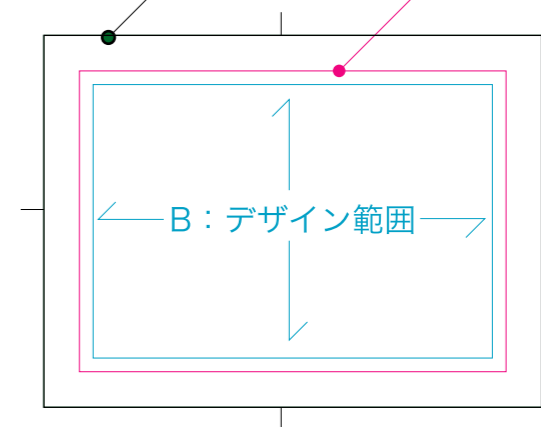

B5 サイズ (小) 182mm×257mm

アートポスト 180kg

プリンター出力、オンデマンド印刷用

C : 抜きあたり
194mm×269mm

A : 仕上りサイズ
182mm×257mm

B : デザイン範囲
162mm×237mm

この部分は裏面に
巻き込まれます

C : 抜きあたり (ベタ・実線)

A : 出来上がりサイズ

この部分は裏面に
巻き込まれます