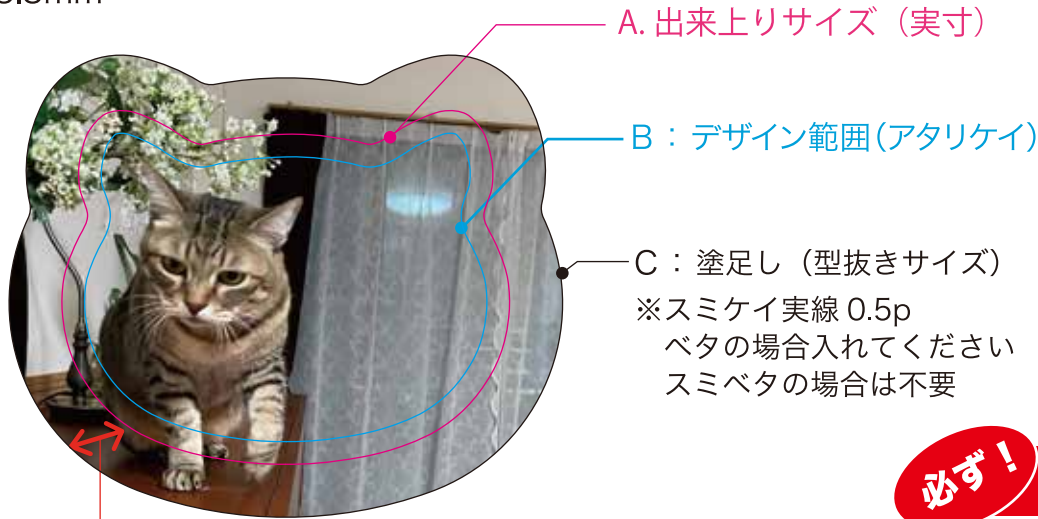

# 動物型（加工用）データ作成用テンプレート

コート紙 90kg

印刷紙：紙厚 オフセット印刷の場合コート紙またはアート紙 90kg

A : 47.5×59.5mm

B : 41.5×53.5mm

C : 61×73.3mm

出来上り

必ず！