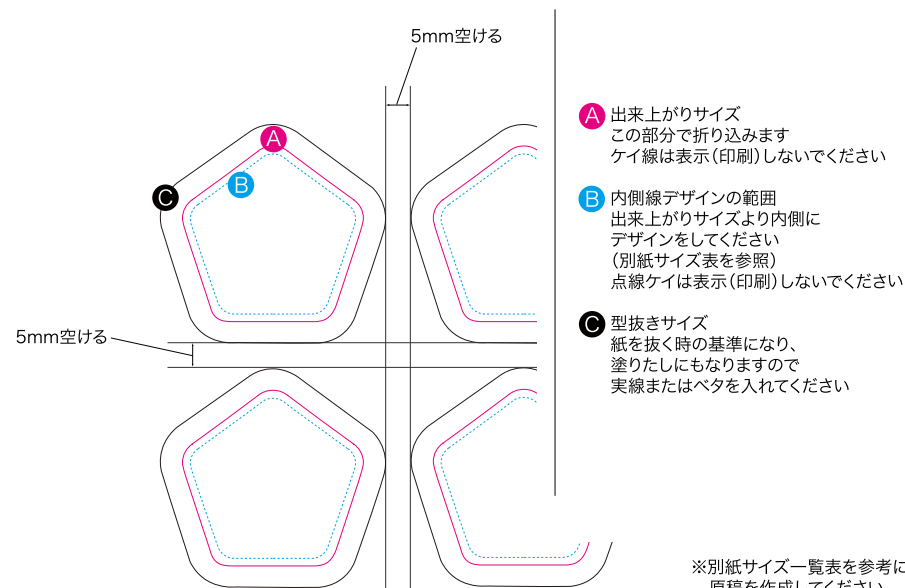

五角形 データ作成用テンプレート

コート紙 135kg

A : 59.5×57.8mm

B : 54.3×52.6mm

C : 74.1×72mm

A. 出来上りサイズ (実寸)

B : デザイン範囲 (アタリケイ)

C : 塗足し (型抜きサイズ)
※スミケイ実線 0.5p
ベタの場合入れてください
スミベタの場合は不要

この部分は裏面に巻き込まれます

出来上り

必ず!

印刷紙をご支給されるお客様はこちらをご確認ください

印刷入稿用データ作成

面付け方法

※別紙サイズ一覧表を参考に
原稿を作成してください