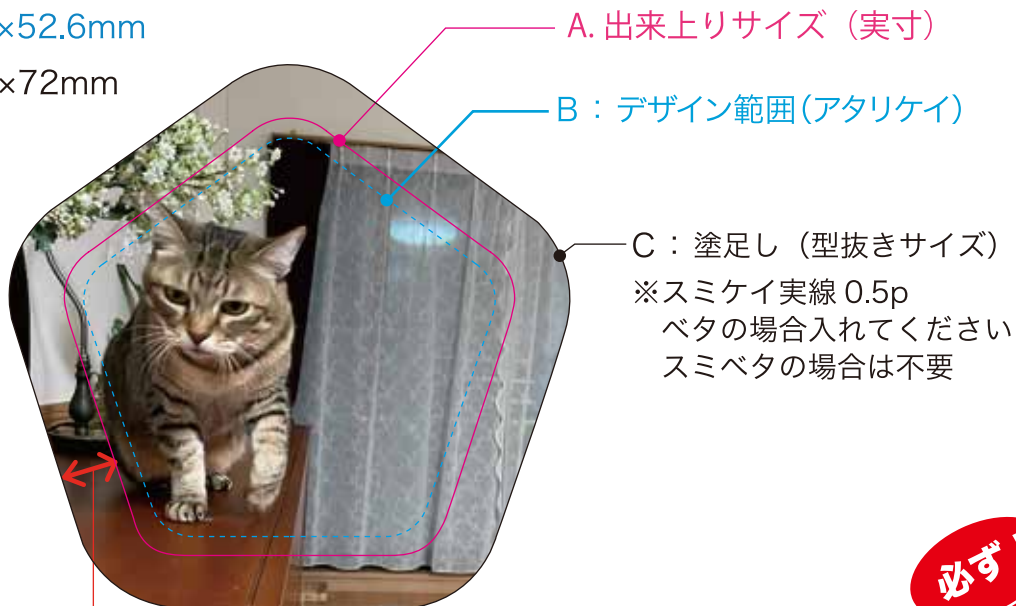

五角形 データ作成用テンプレート

コート紙 135kg

A : 59.5×57.8mm

B : 54.3×52.6mm

C : 74.1×72mm

A. 出来上りサイズ (実寸)

B : デザイン範囲 (アタリケイ)

C : 塗足し (型抜きサイズ)
※スミケイ実線 0.5p
ベタの場合入れてください
スミベタの場合は不要