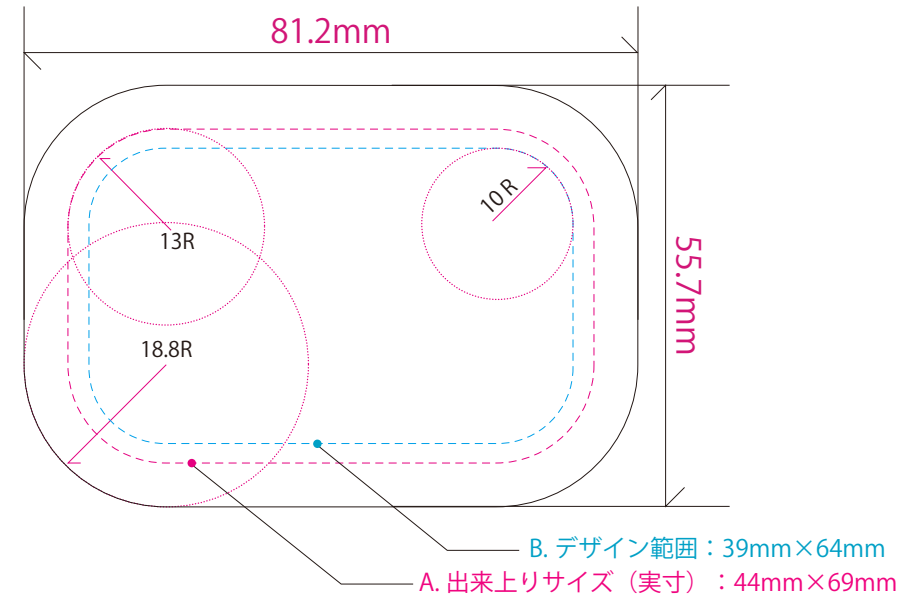

44mm×70mm

- A. 出来上りサイズ（実寸）：44mm×69mm
- B. デザイン範囲：39mm×64mm
- C. 抜きあたり（型抜きサイズ）：55.7mm×81.2mm

出来上がり