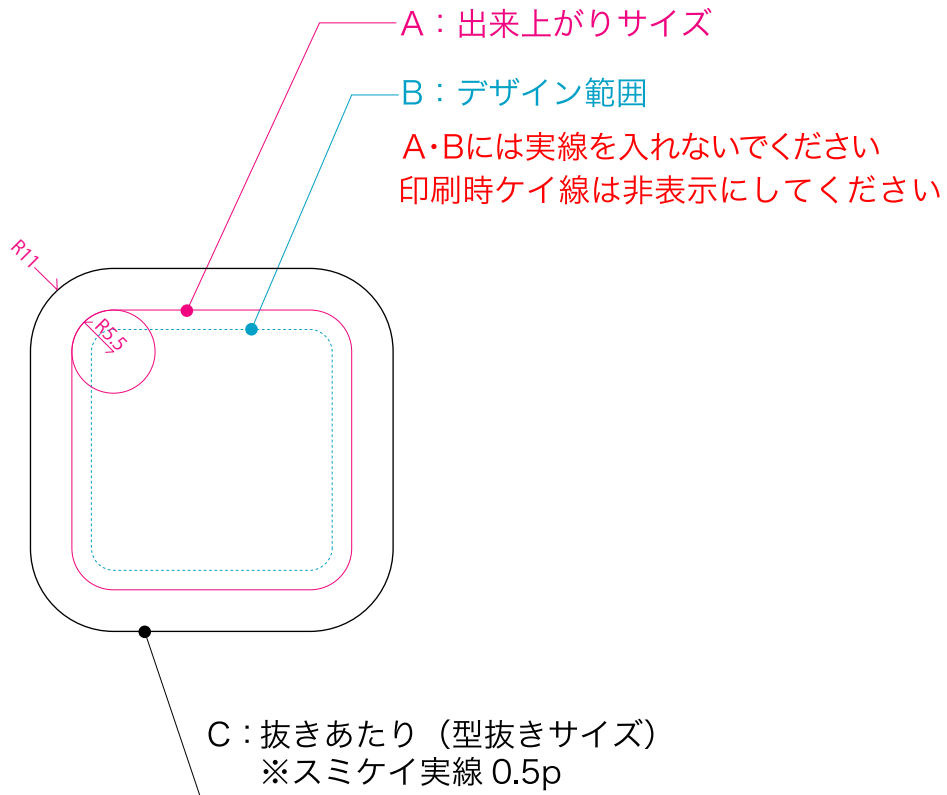

37mm×37mm

A. 出来上りサイズ：37mm×37mm

B. デザイン範囲：32mm×32mm

C. 抜きあたり（型抜きサイズ）：48mm×48mm

紙質：コート紙
紙厚：110kg

この部分は裏面に
巻き込まれます

出来上がり