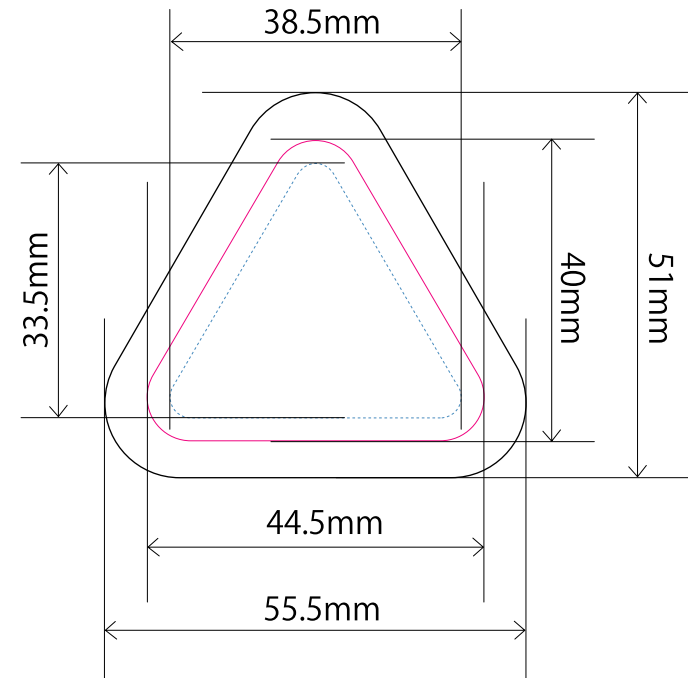

# 三角形

A : 44.5mm × 40mm 出来上がりサイズ (アタリケイ)

B : 38.5mm × 33.5mm デザイン範囲

C : 55.5mm × 51mm (抜きあたり) (塗りたし)

C : 抜きあたり (型抜きサイズ) ※スミケイ実線 0.5p  
ベタの場合入れてください スミベタの場合は不要

出来上がり