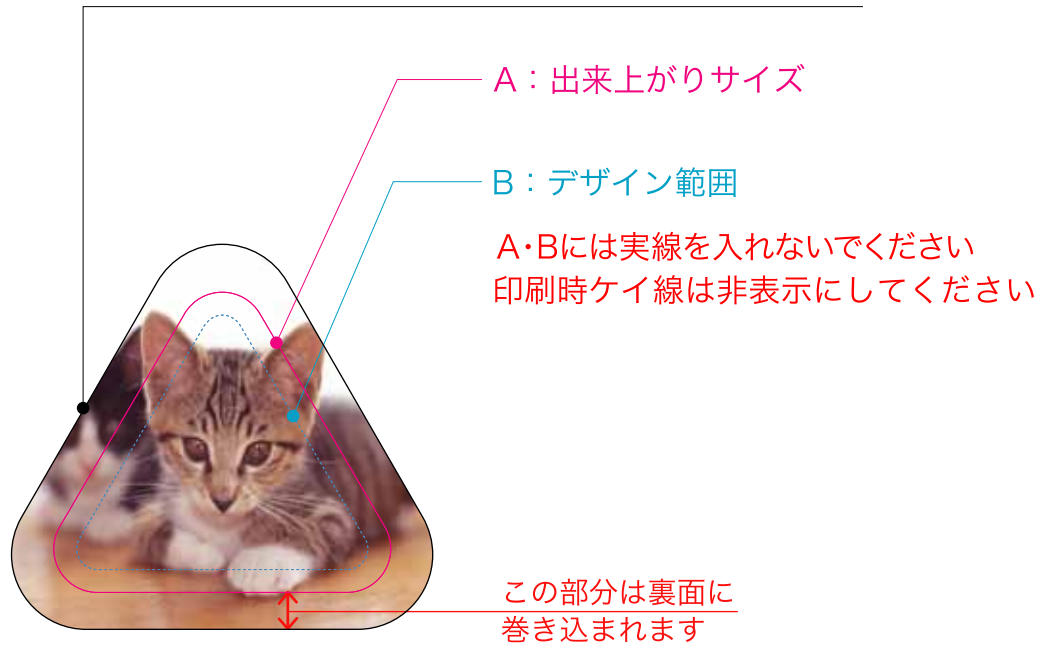

# 三角形

A : 44.5mm × 40mm 出来上がりサイズ (アタリケイ)

B : 38.5mm × 33.5mm デザイン範囲

C : 55.5mm × 51mm (抜きあたり) (塗りたし)

C : 抜きあたり (型抜きサイズ) ※スミケイ実線 0.5p  
ベタの場合入れてください スミベタの場合は不要

出来上がり