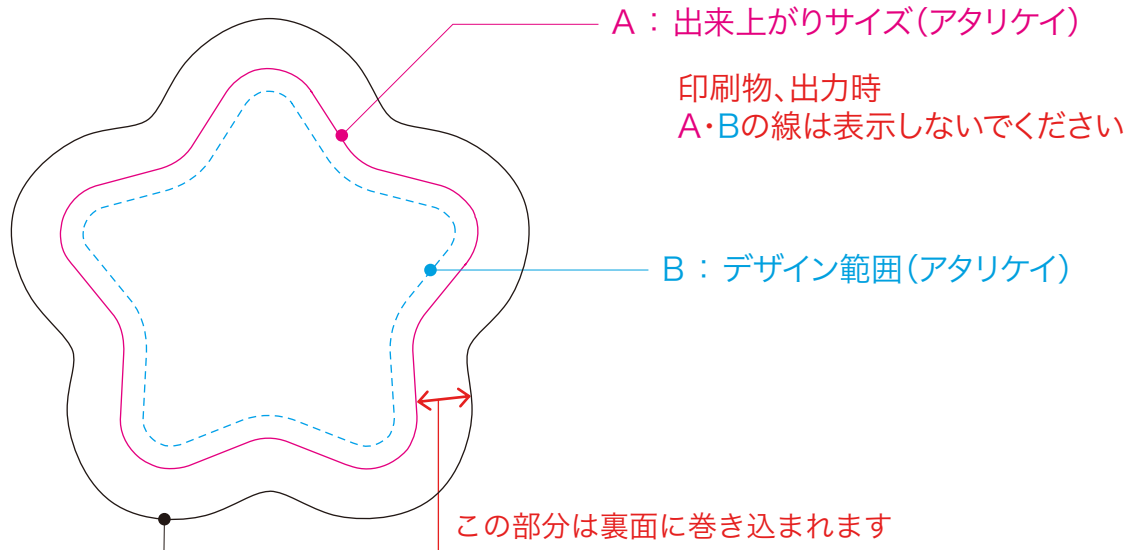

星型

A : 54mm (実寸 53.85mm) × 56mm (実寸 55.8mm) 出来上がりサイズ (アタリケイ)

B : 47.1mm × 49.5mm デザイン範囲

C : 66.8mm × 68.6mm (抜きあたり) (塗りたし)

C : 塗足し (型抜きサイズ)

※スミケイ実線 0.5p
ベタの場合も入れてください
スミベタの場合は不要