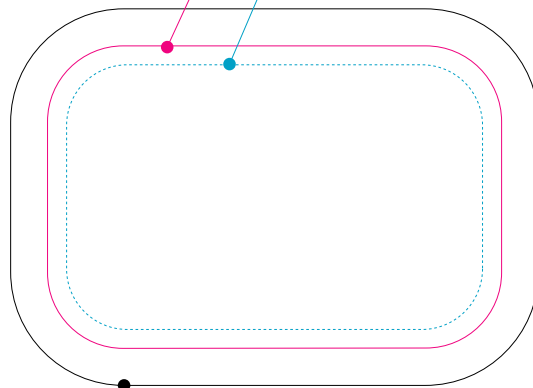

40mm×60mm

A. 出来上りサイズ：40mm×60mm

B. デザイン範囲：35mm×55mm

C. 抜きあたり（型抜きサイズ）：49.8mm×69.8mm

紙質：コート紙
紙厚：135kg

A：出来上がりサイズ

B：デザイン範囲

A・Bには実線を入れないでください
印刷時ケイ線は非表示にしてください

C：抜きあたり（型抜きサイズ）
※スミケイ実線 0.5p

この部分は裏面に
巻き込まれます

出来上がり