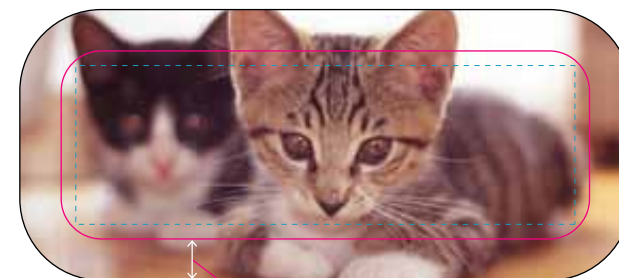

# 25mm×70mm（長方形）データ作成テンプレート

オフセット印刷用、プリンター出力

A: 25mm×70mm

B: 21mm×66mm

C: 35.8mm×80.8mm

紙質：コート紙  
紙厚：110kg

出来上がり