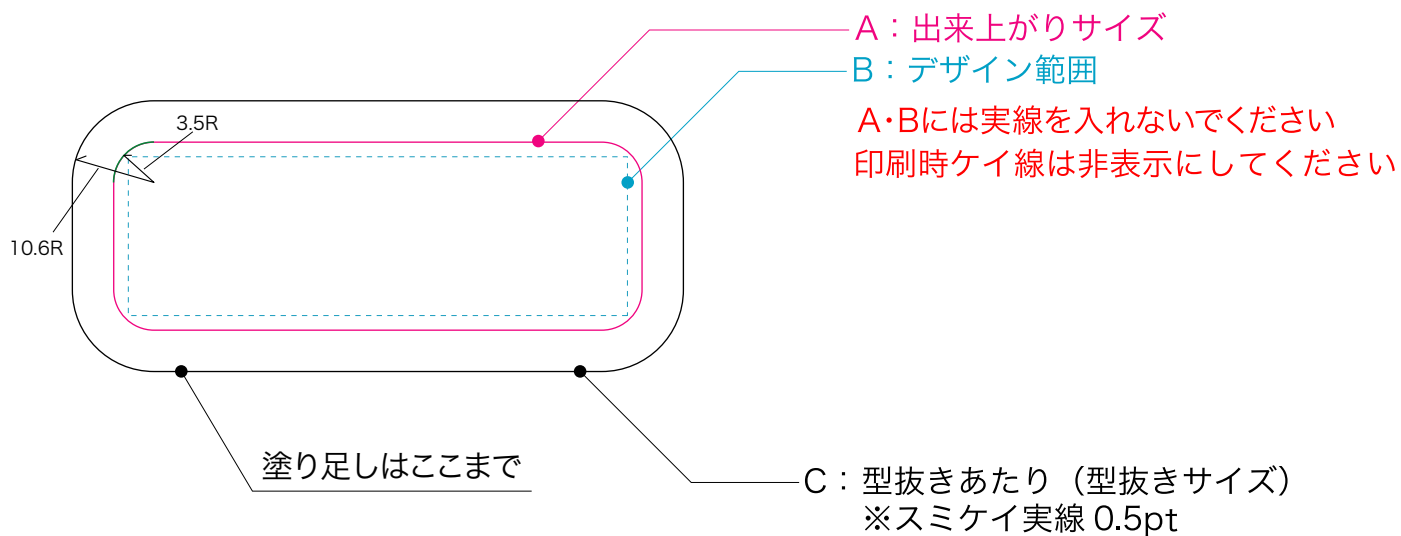

# 25mm×70mm（長方形）データ作成テンプレート

オフセット印刷用、プリンター出力

A: 25mm×70mm

B: 21mm×66mm

C: 35.8mm×80.8mm

紙質：コート紙  
紙厚：110kg

出来上がり