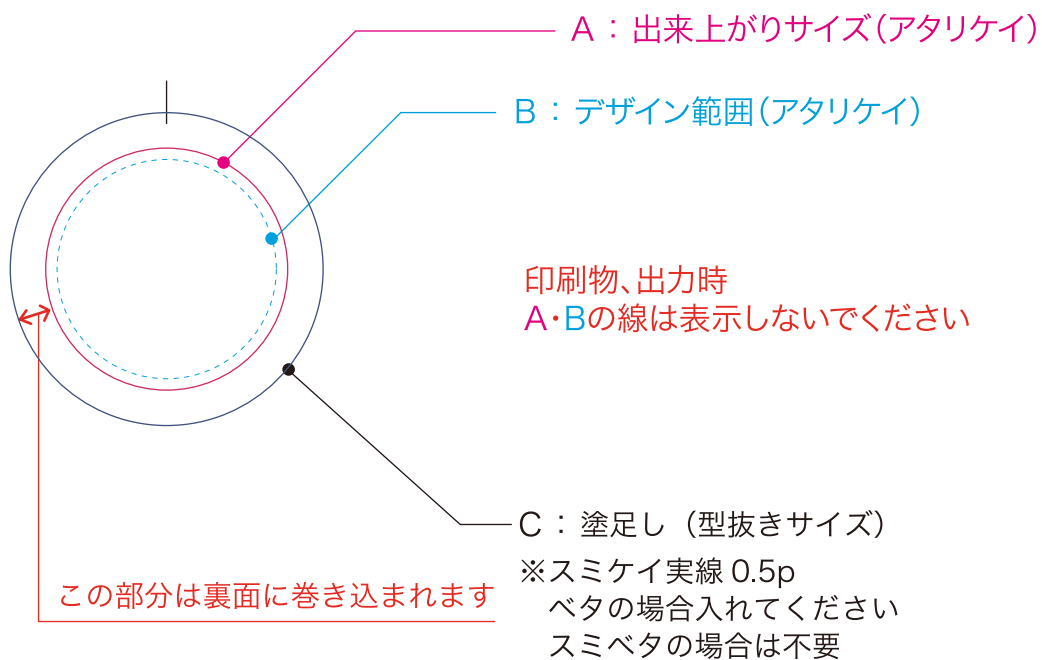

# A-32mm データ作成用テンプレート

A : 32mm

B : 29mm

C : 41.37mm

出来上り